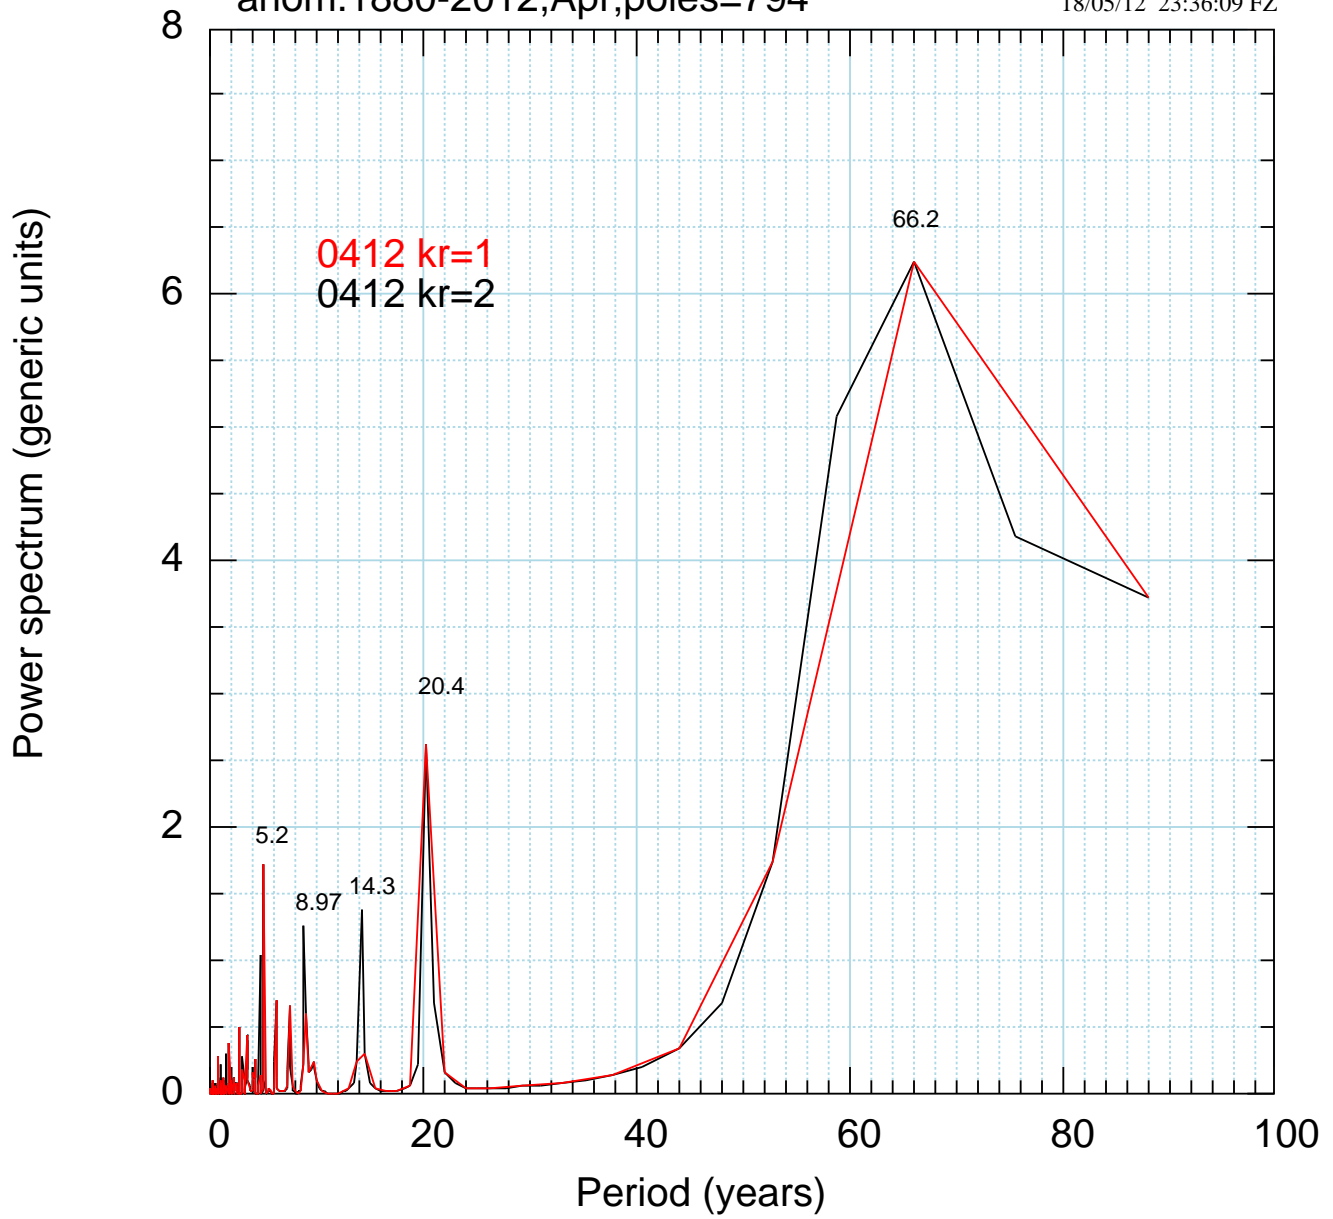

anom.1880-2012,Apr;poles=794

18/05/12 23:36:09 FZ

powerp-0412-kr.bon