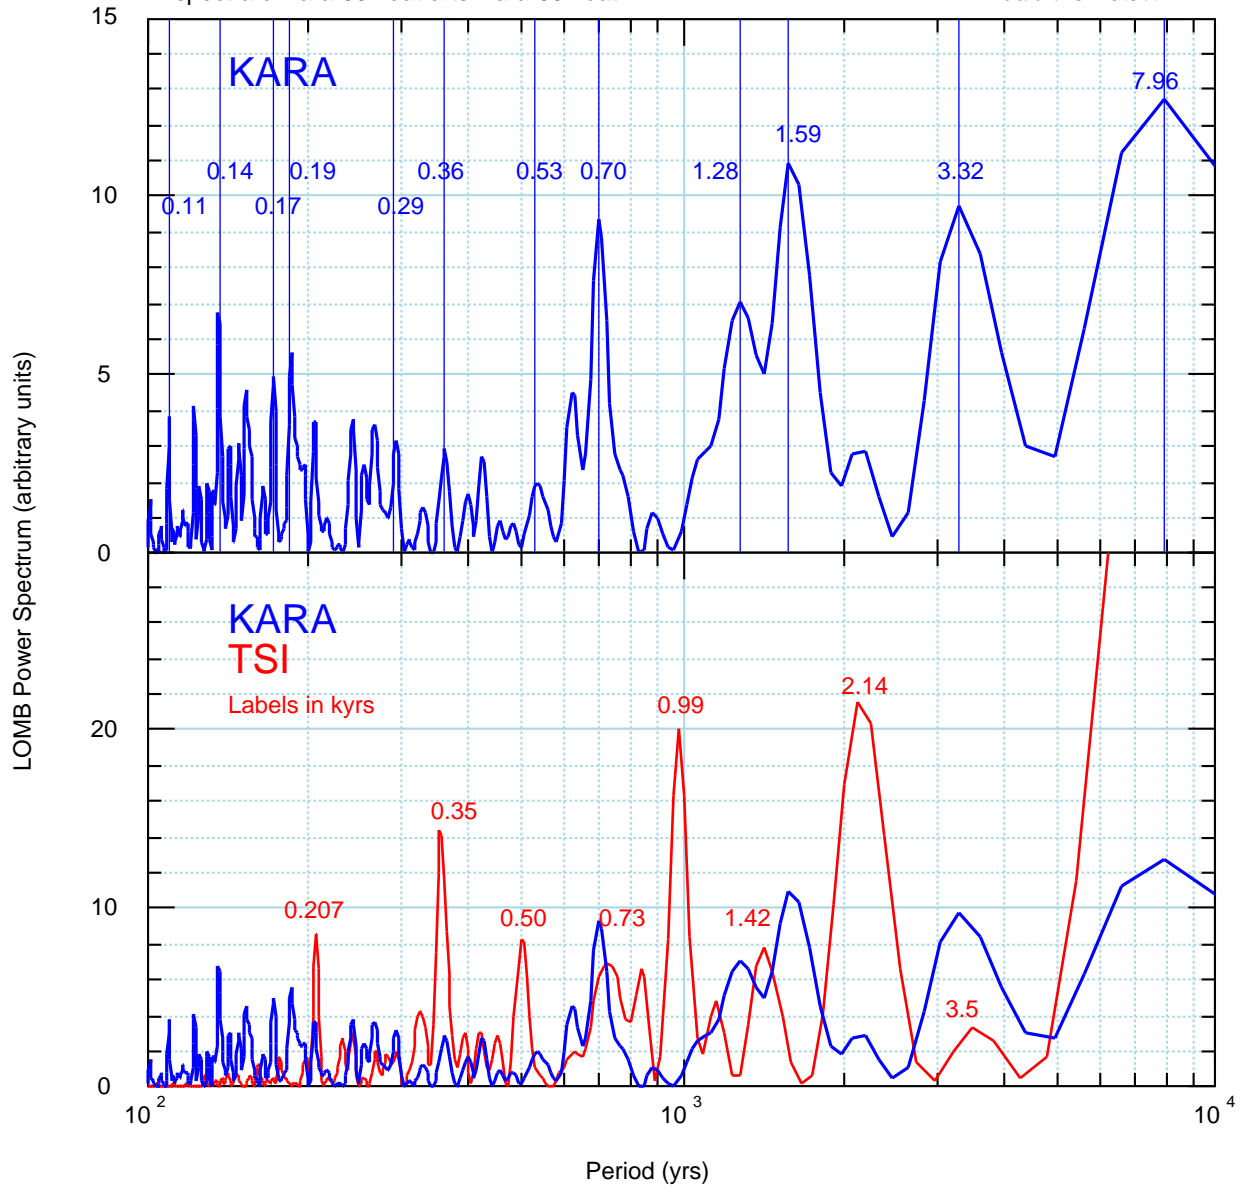

spectra of kara-002.dat & tsi-kara-002.dat

06/04/13 15:37:12 fz

spettri/darby/tsi-and-kara-lomb.bon