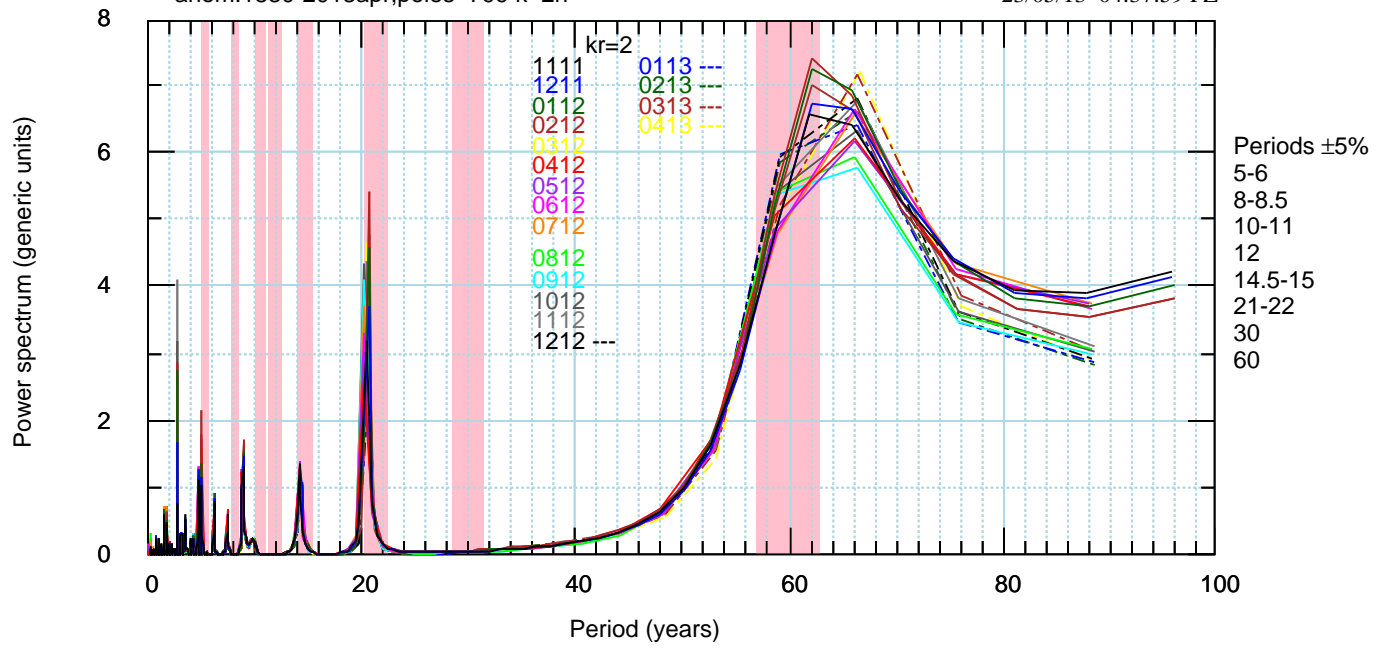

anom.1880-2013apr;poles=799 k=2n

23/05/13 04:37:59 FZ

powerp-0413.bon