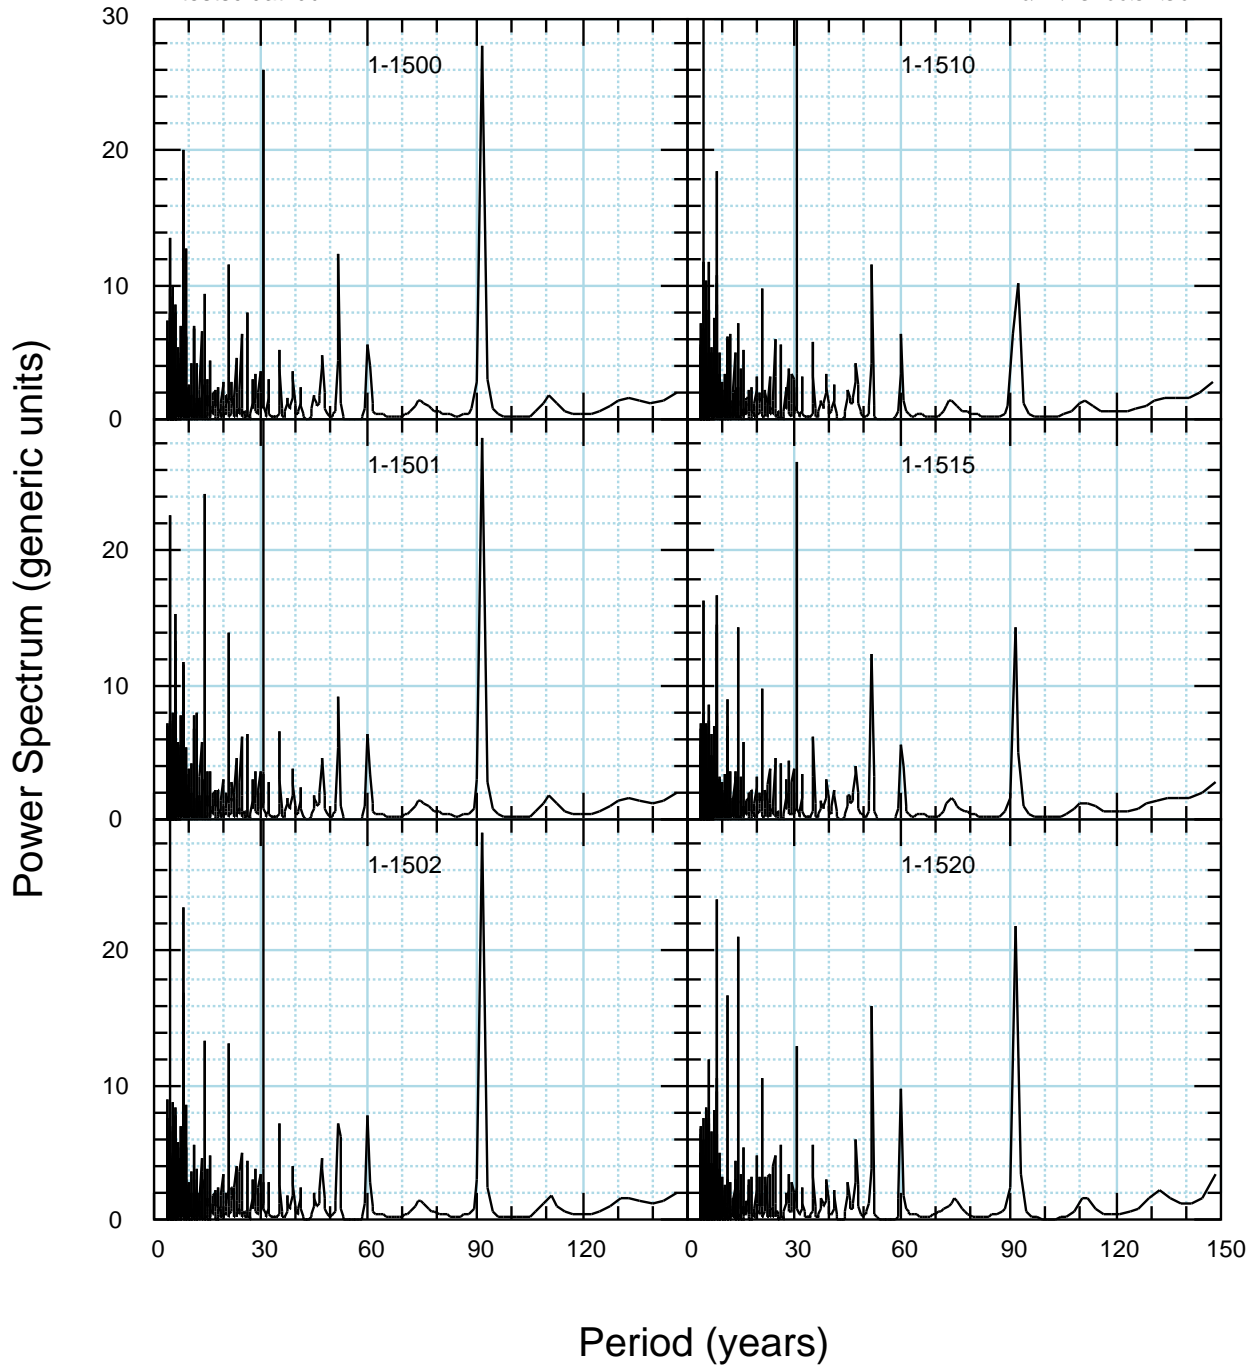

testsc.dat idum=-2

26/12/13 06:52:36 fz

spetri/test/sc/testsc-mem.bon