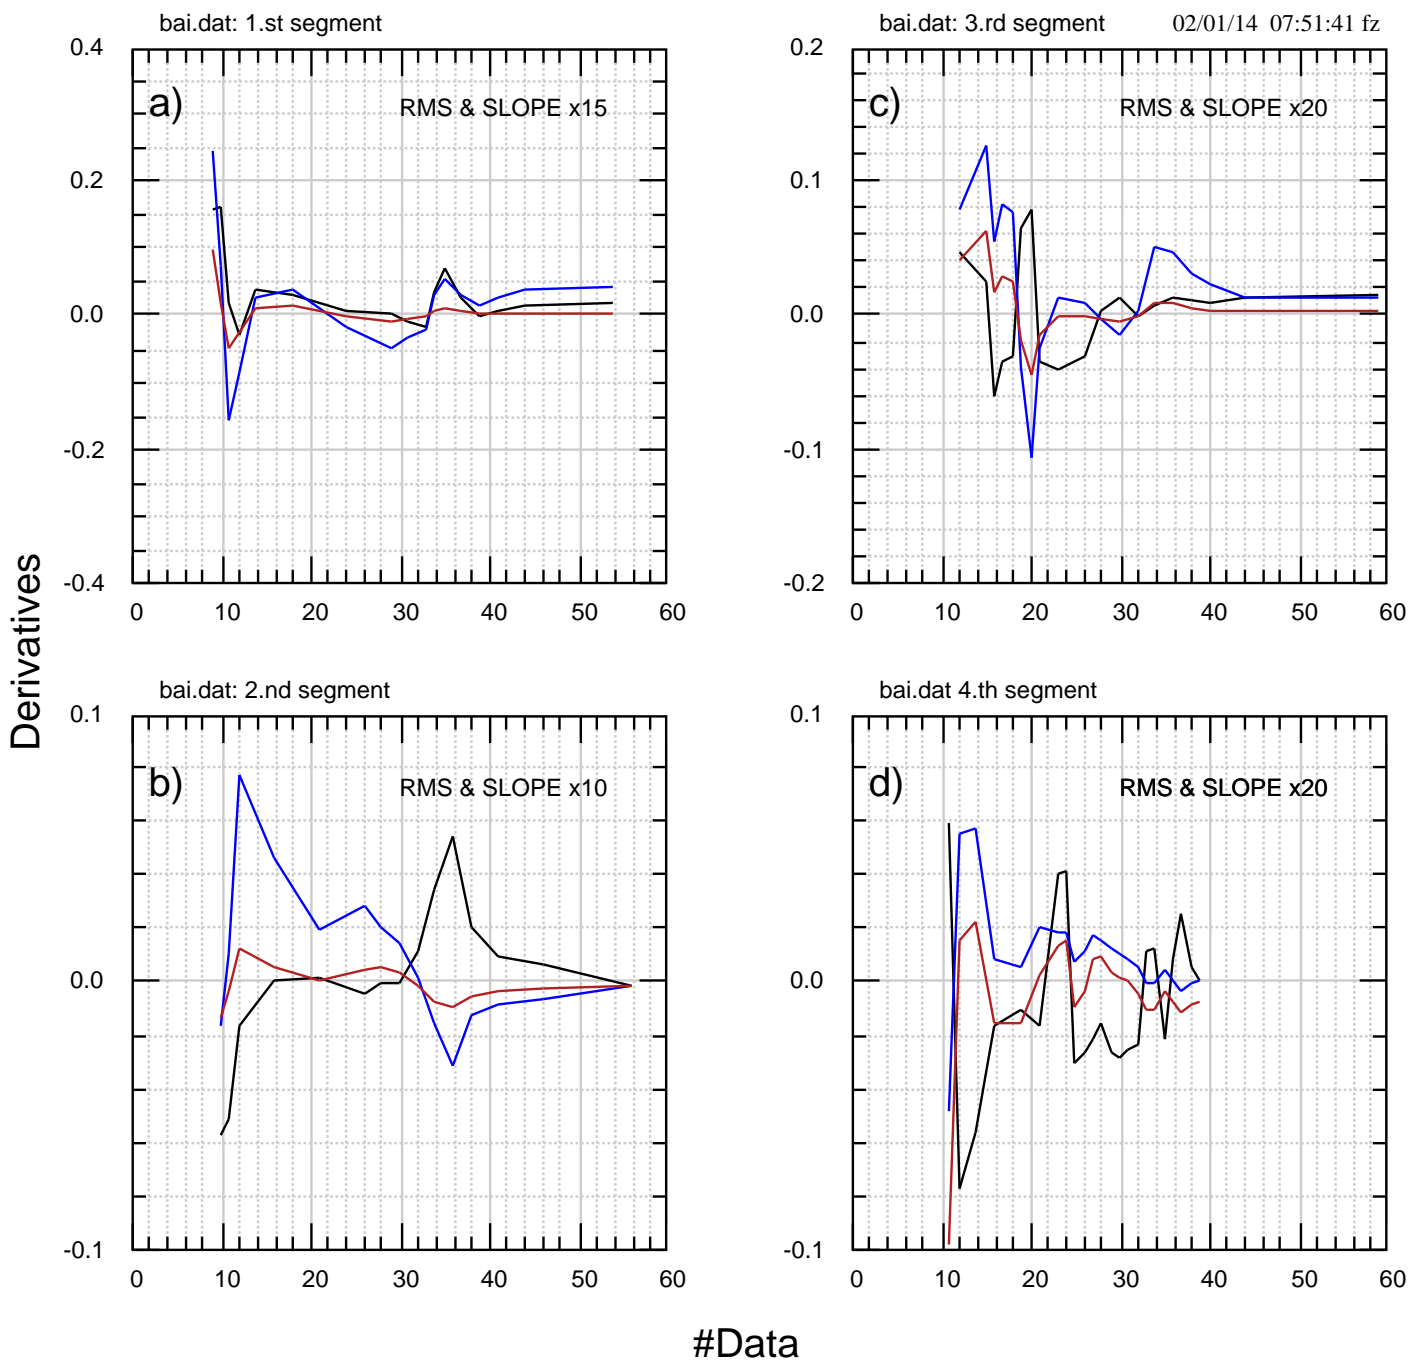

RMS CC SLOPE

bic/didi-all.bon