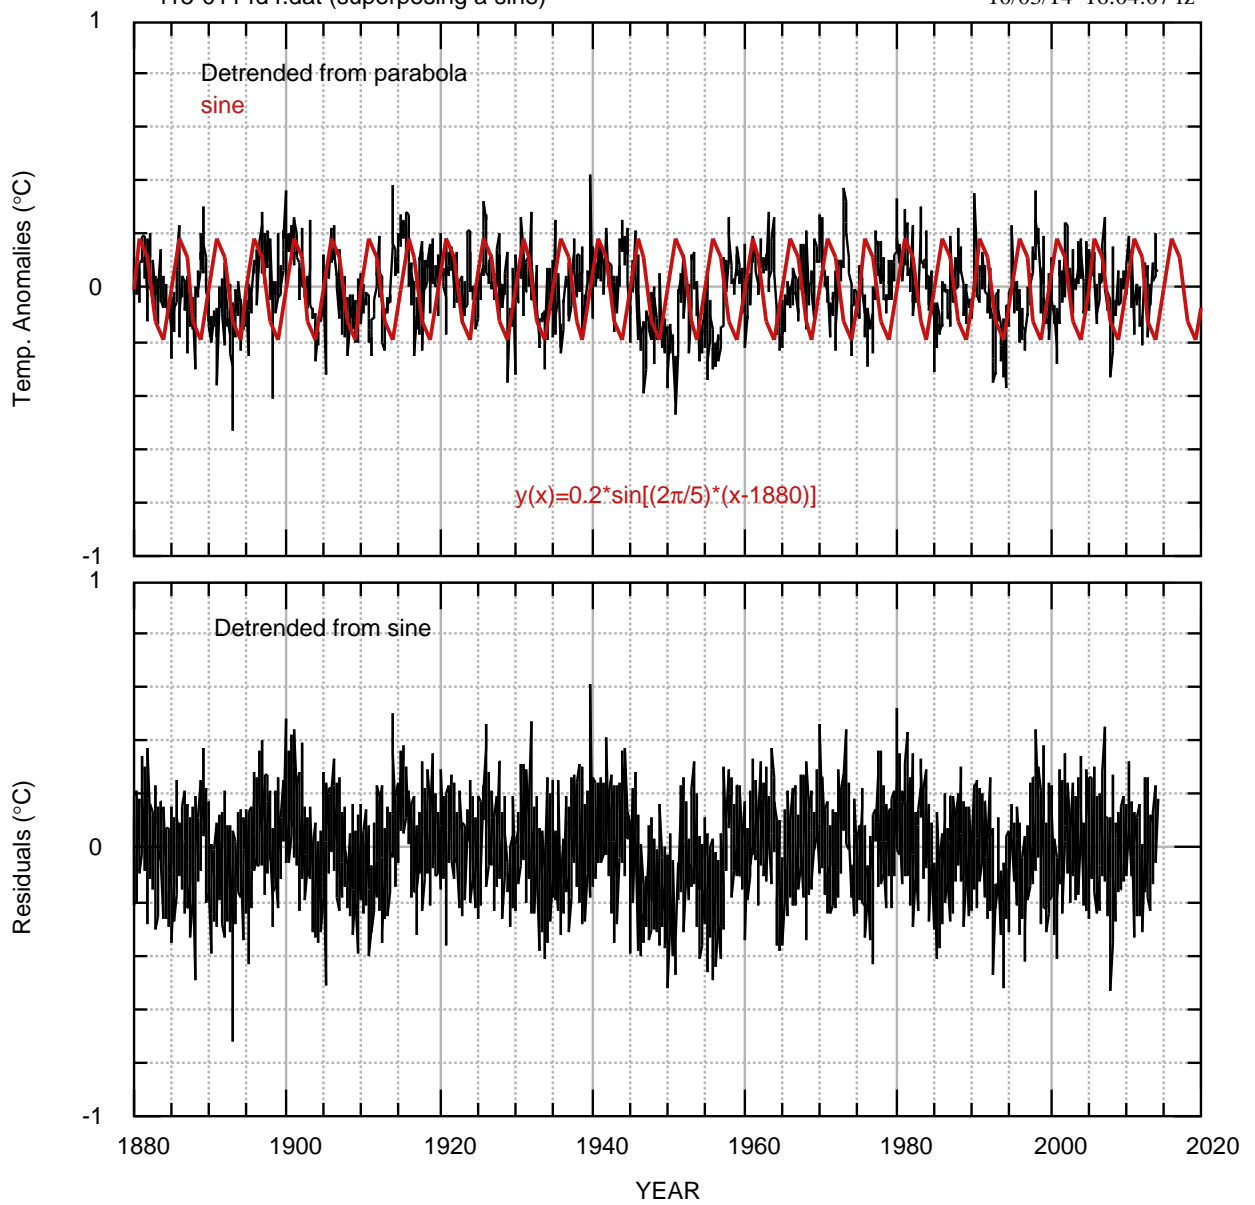

f15-0114d4.dat (superposing a sine)

10/03/14 16:04:07 fz

fit/f15-0114d4.bon