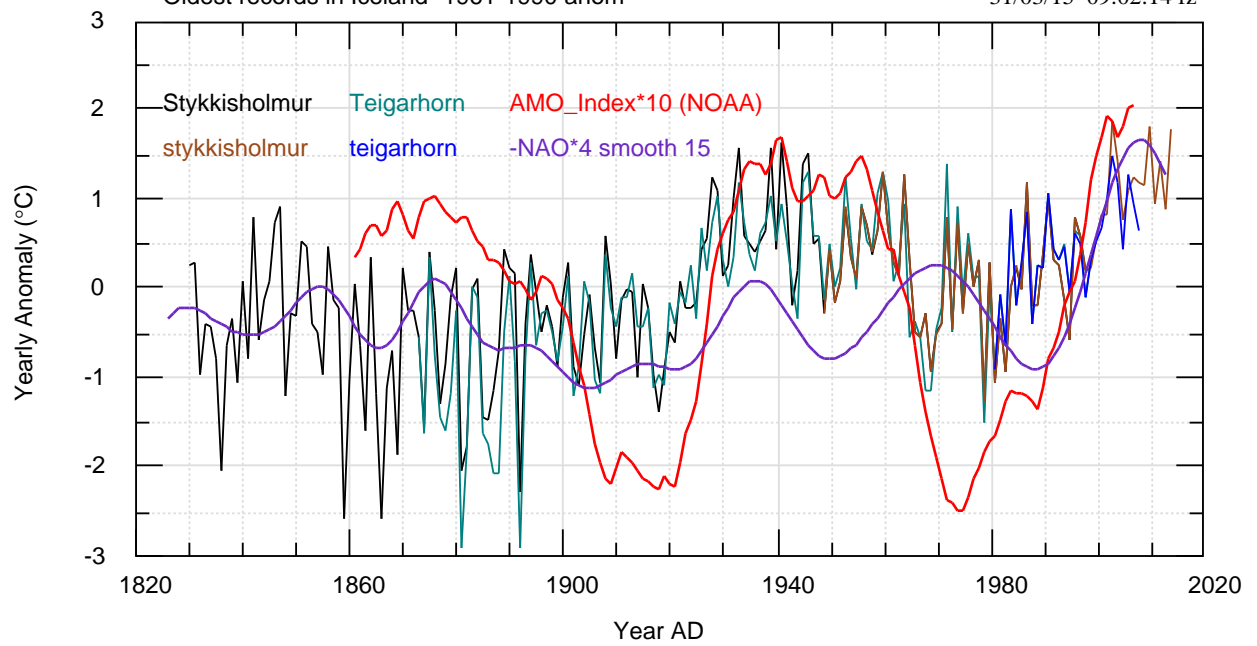

<http://en.vedur.is/climatology/dat>; <http://www.esrl.noaa.gov/psd/data/correlation/amon.sm.long.data>
<http://www.cru.uea.ac.uk/cru/data/nao/nao.dat>+Osborne update

Oldest records in Iceland- 1961-1990 anom

31/03/15 09:02:14 fz

noaa/jiang/temp/cfr-amo.bon