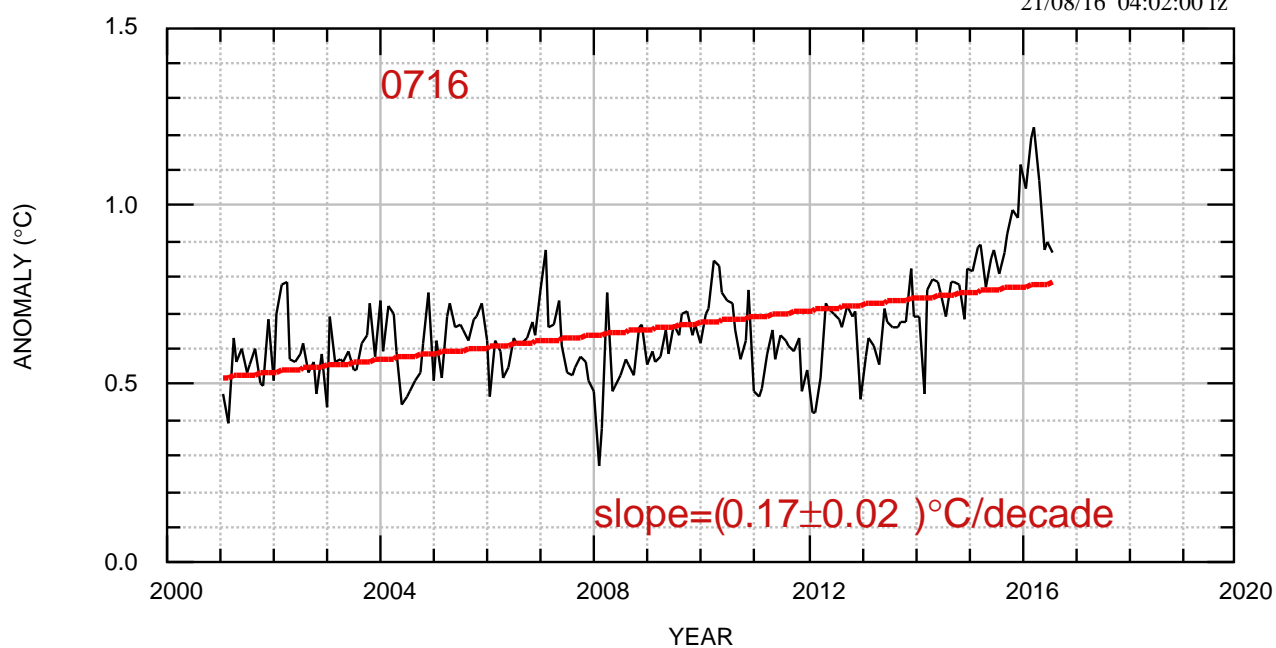

NOAA Monthly Anom. from 1/2001

21/08/16 04:02:00 fz

spettri/video/2001.bon