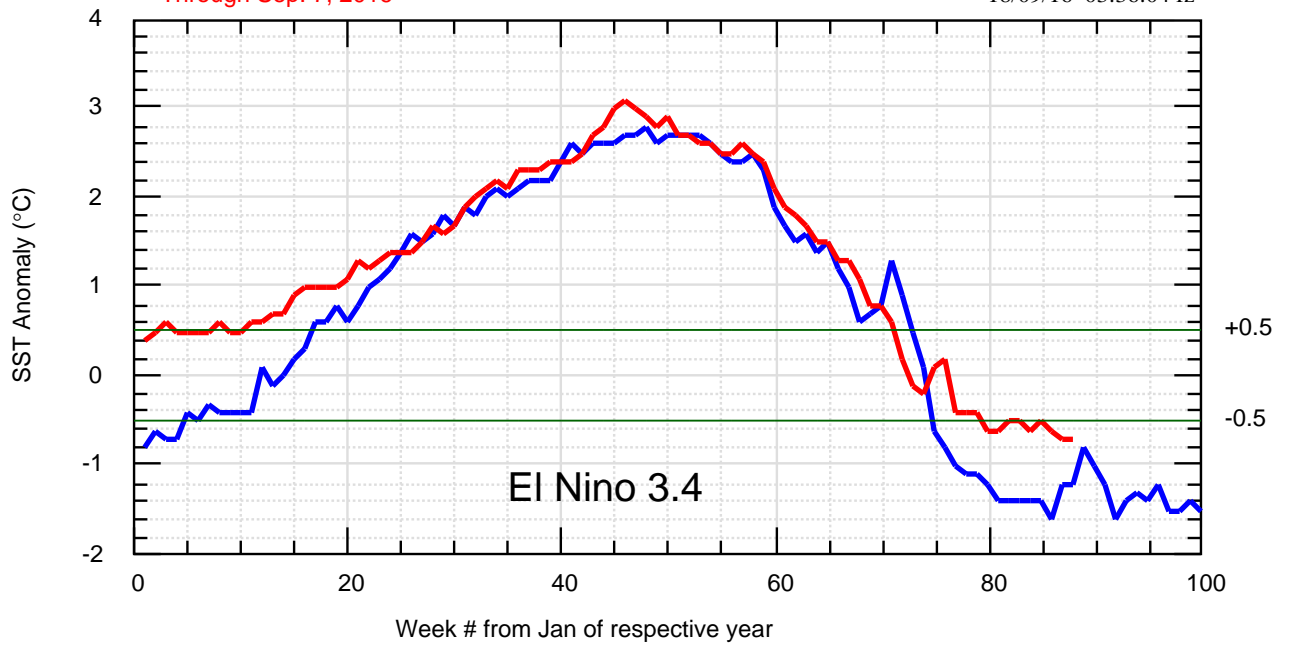

El Nino 1997-98 El Nino 2015-16

Through Sep. 7, 2016

18/09/16 03:36:04 fz

noaa/spettri/modelli/nino/ninoa.bon