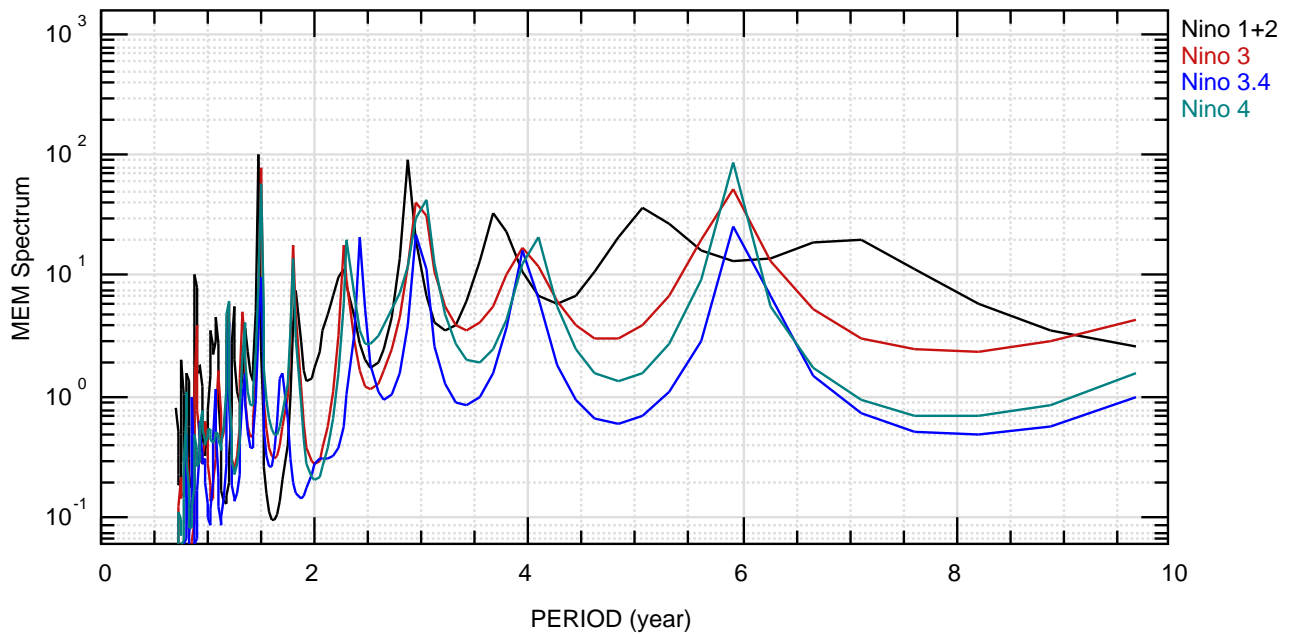

www.cpc.ncep.noaa.gov/data/indices/sstoi.indices

noaa/spettri/modelli/nino/mo90-mem.bon