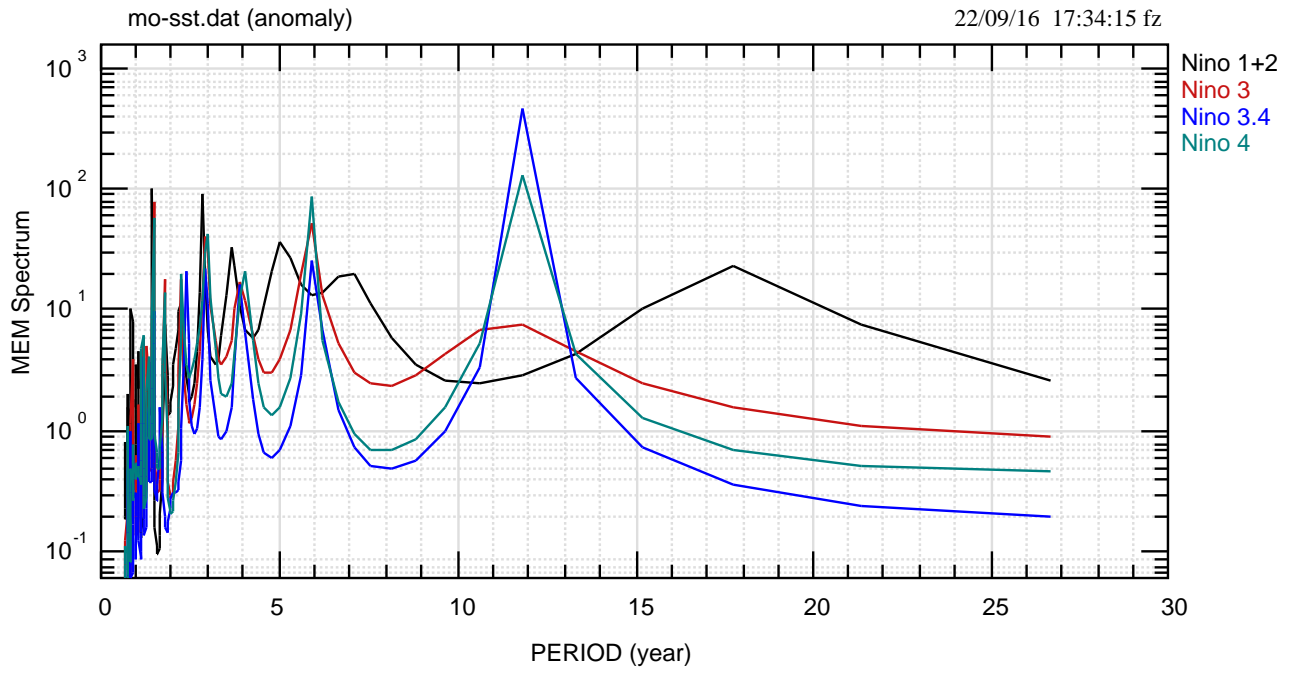

www.cpc.ncep.noaa.gov/data/indices/sstoi.indices

noaa/spettri/modelli/nino/mo90-mem.bon