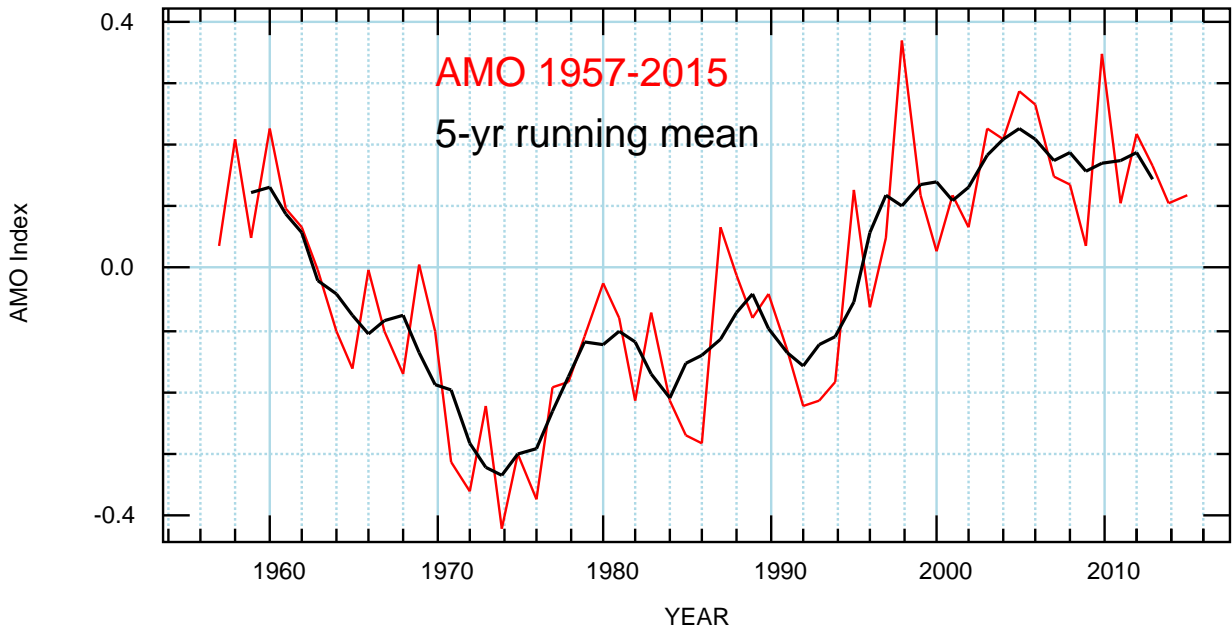

amon.us.long.data

16/01/17 18:08:31 fz

noaa/europa/amo.bon