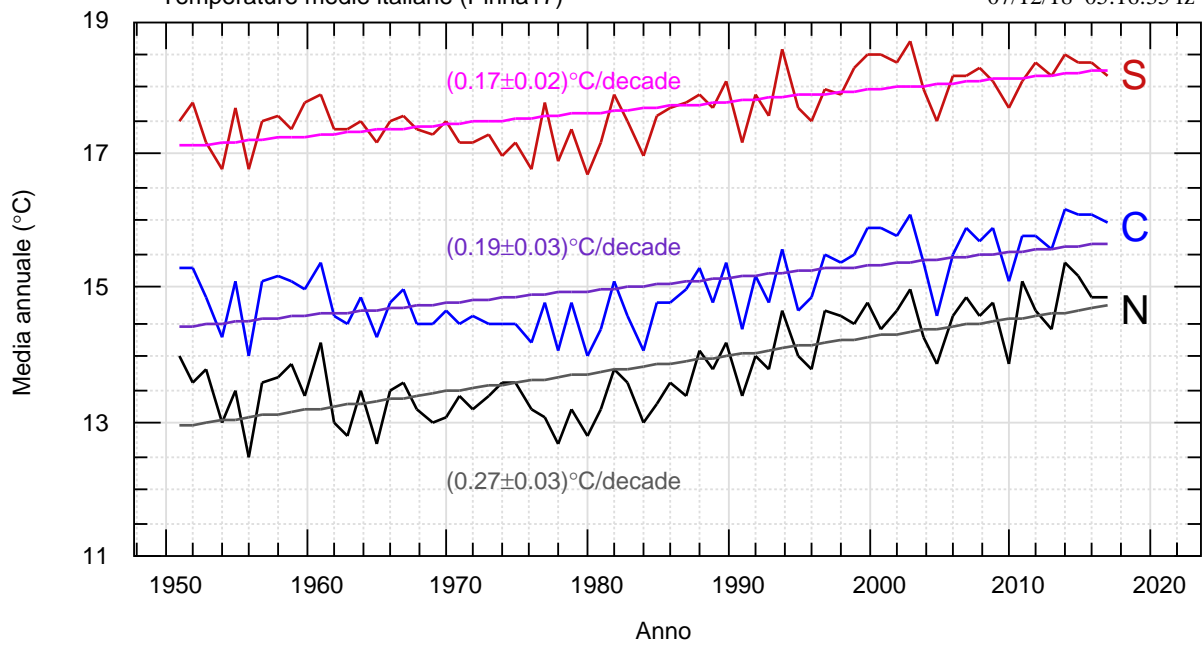

Temperature medie italiane (Pinna17)

07/12/18 05:16:35 fz

noaa/italia/anno17.bon