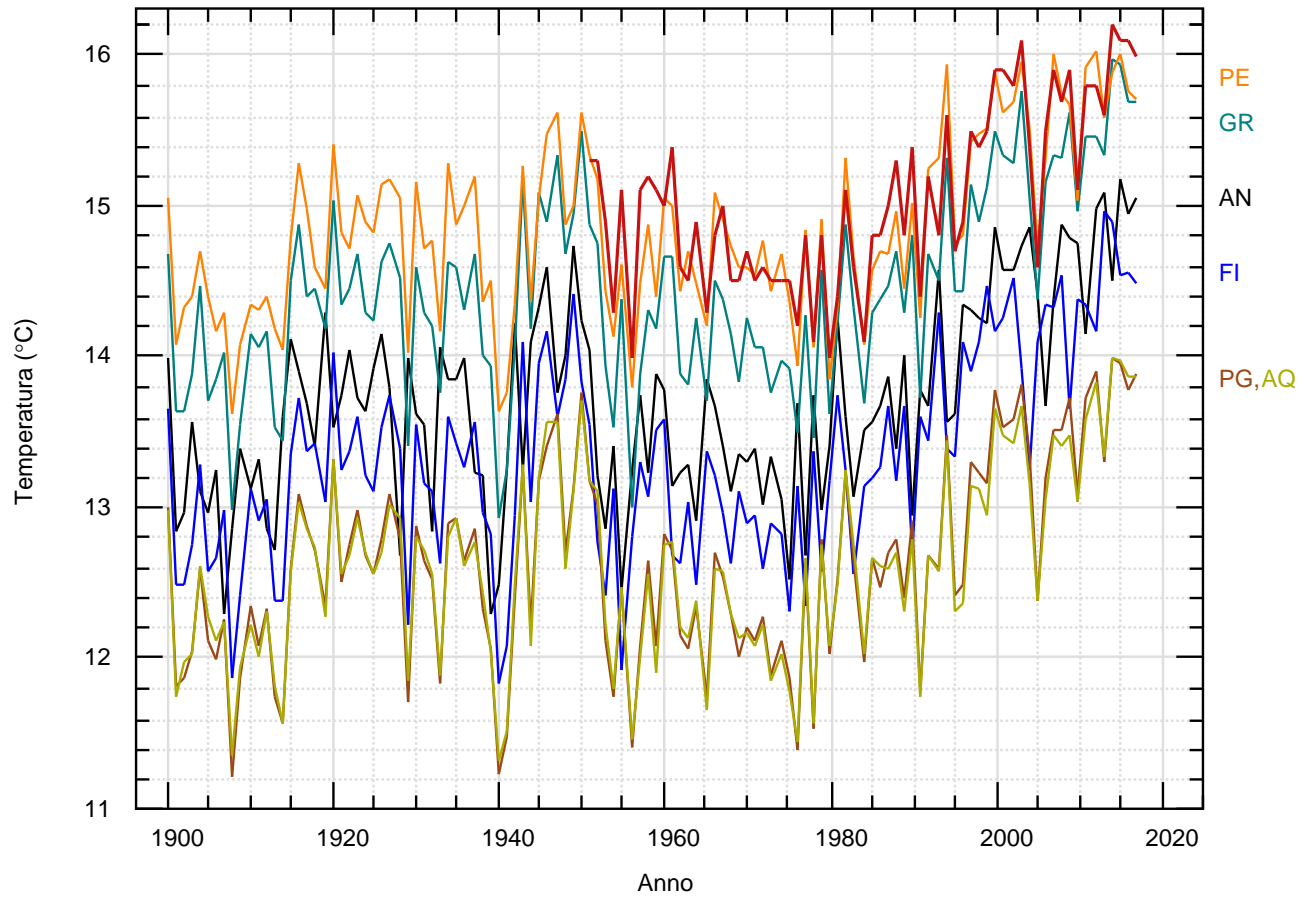

Media Centro Pinna

12/12/18 04:21:47 fz

noaa/italia/nuova-ferrara/centro.bon