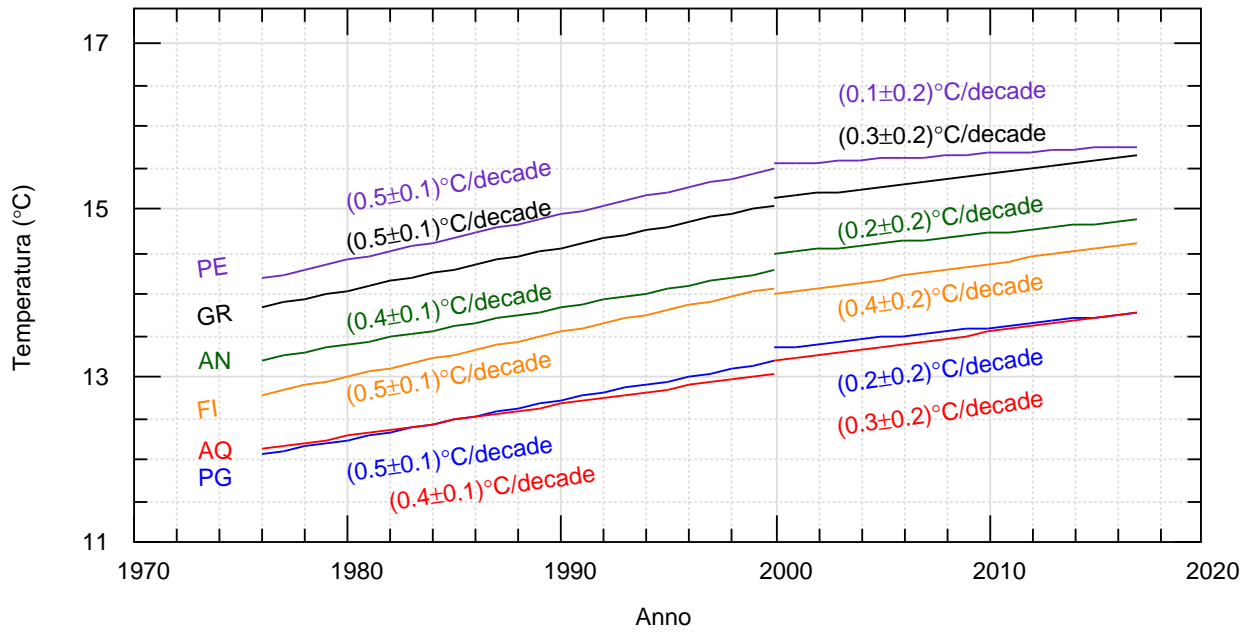

Medie Annuali Centro

14/12/18 17:24:30 fz

noaa/italia/nuova-ferrara/2000fc.bon